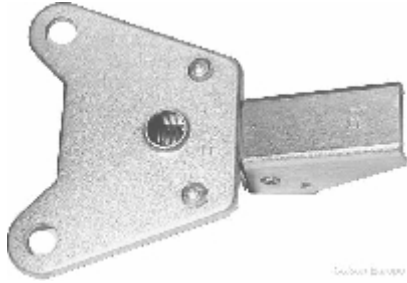

FIX 2-P1

Caractéristiques techniques

Poids		0.4 kg
-------	---	--------