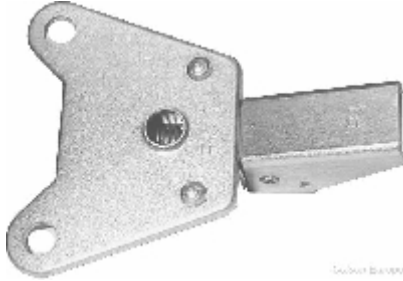

FIX 2-P1

Caractéristiques techniques

Poids

0.4 kg